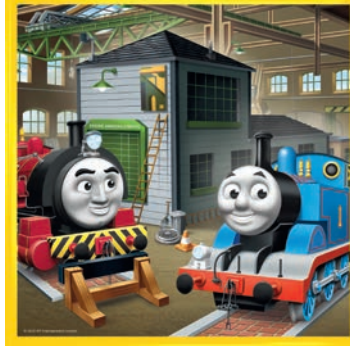

34821

Tomek rusza do akcji
Thomas goes into action
Томас, вперед!

5 900511 348217

© 2019 Hasbro. All Rights Reserved.

34843