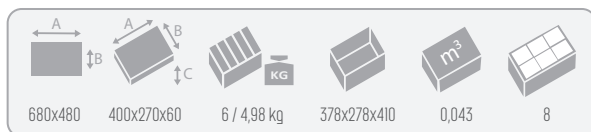

Niech żyje Rebelia!
Long Live the Resistance!
Да здравствует Сопротивление!

CRAZY SHAPES

PL

Crazy Shapes to najbardziej szalona seria puzzli na świecie, w której:

- puzzle mają zwiariowany, niestandardowy kształt
- nie ma żadnych prostych linii
- krawędź obrazu jest zakrzywiona i nieregularna