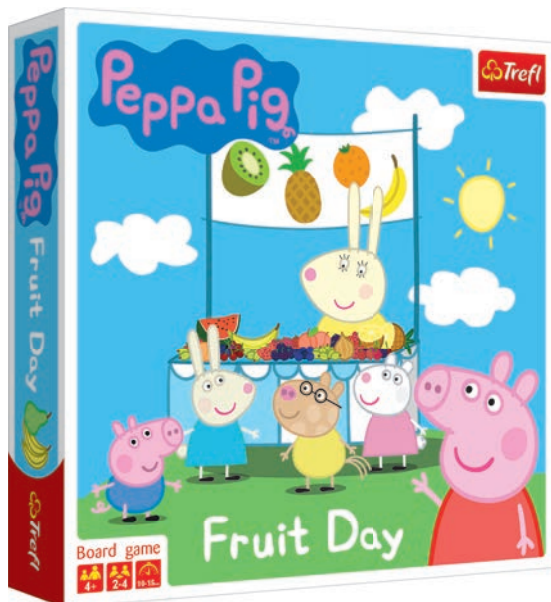

EN
FRUIT DAY

Join Peppa Pig and her friends and celebrate the Fruit Day! You will have the opportunity to create your own cocktail from three random or selected fruits. This seemingly easy task will, however, require you to be perceptive and lucky.