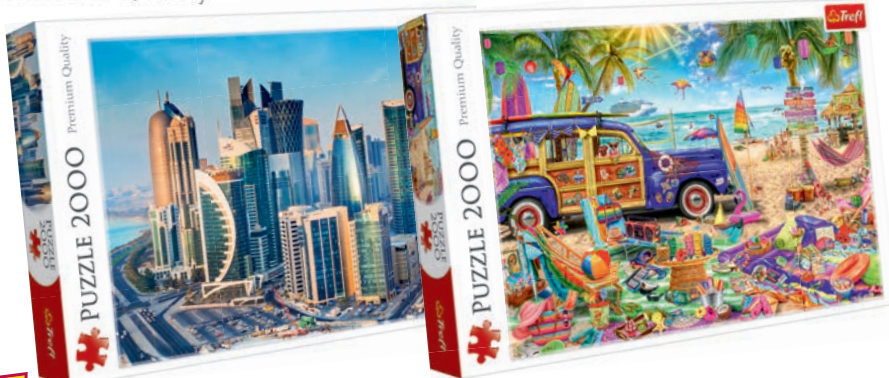

NEW

27110

Wyspa Murano, Wenecja
Murano Island, Venice
Острова Мурано, Венеция

5 900511 271102 >

27086

Vernazza o zmroku
Vernazza at dusk
Вернацца в сумерках

5 900511 270860 >

27096