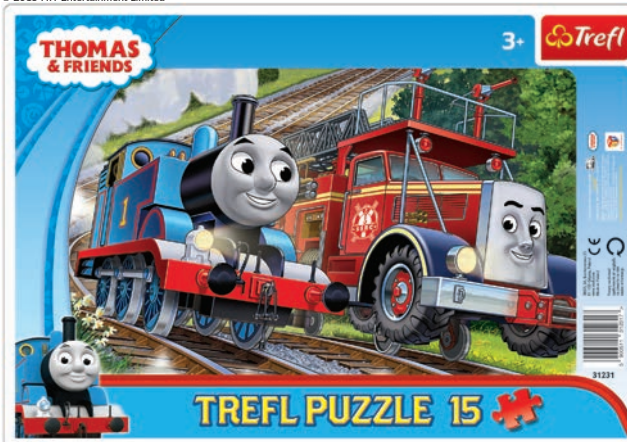

31231

Tomek i Felek
Thomas and Flynn
Томас и Флинн