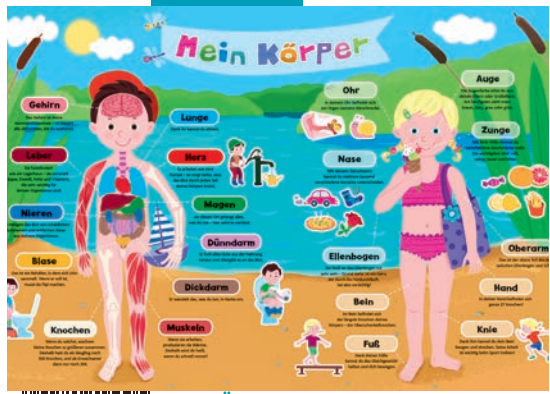

Lern puzzle

EN
EDUCATIONAL PUZZLES will attract not only kids, but also their parents. The jigsaw puzzles combine both fun and education, they stimulate imagination and curiosity. Puzzles are adapted to cognitive abilities of children in various age.

DE
LERNPUZZLE sind eine Kollekti on von Puzzle, die die Aufmerksamkeit von klein und groß auf sich zieht. In einer Spielerischen Art und Weise, wird Wissen vermittelt sowie Phantasie und Neugier auf die Welt geweckt. Die Puzzle sind speziell auf die Lernfähigkeit verschiedener Altersstufen angepasst.

15510

MEIN KÖRPER