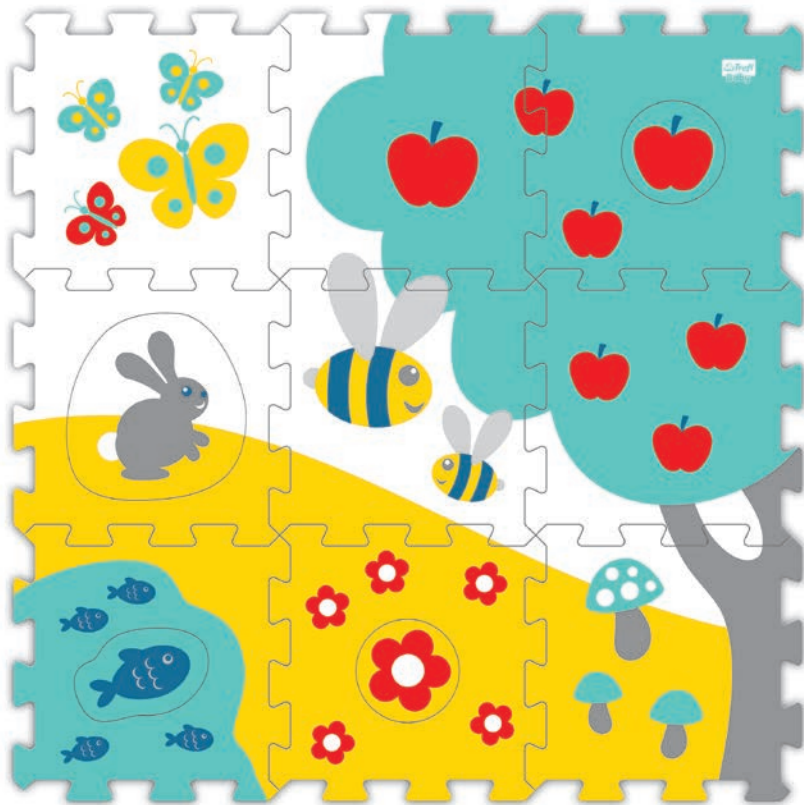

NEW

61261

PL

1) Puzzlopianka wykonana z bezpiecznej pianki EPE nie zawierającej formamidu, ftalanów oraz BPA
2) 9 grubych piankowych puzzli tworzących matę do zabawy o wymiarach 90 cm x 90 cm
3) 4 duże wyjmowane elementy
4) Przyjazna grafika wspierająca rozwój mowy poprzez wskazywanie, nazywanie i liczenie obrazków

EN

1) The foam puzzle is made from safe EPE foam which does not contain formamide, phthalates or BPA
2) 9 thick foam puzzle pieces forming a 90 cm x 90 cm playing mat
3) 4 large detachable elements
4) Encouraging picture that supports speech development by inspiring children to show, name and count images

RU

1) Мягкий пазл сделан из пены ППЭ (вспененный полиэтилен), которая не содержит формамид, фталаты или бисфенол А
2) 9 плотных элементов пазла складываются в коврик размером 90 на 90 см
3) 4 крупных отделяемых детали
4) Картинки, способствующие развитию речи ребёнка: он будет показывать, называть и считать изображения

Moja Pierwsza Puzzlopianka "Łączka"
My First Foam Puzzle "Meadow"
Мой первый мягкий пазл "Лужайка"